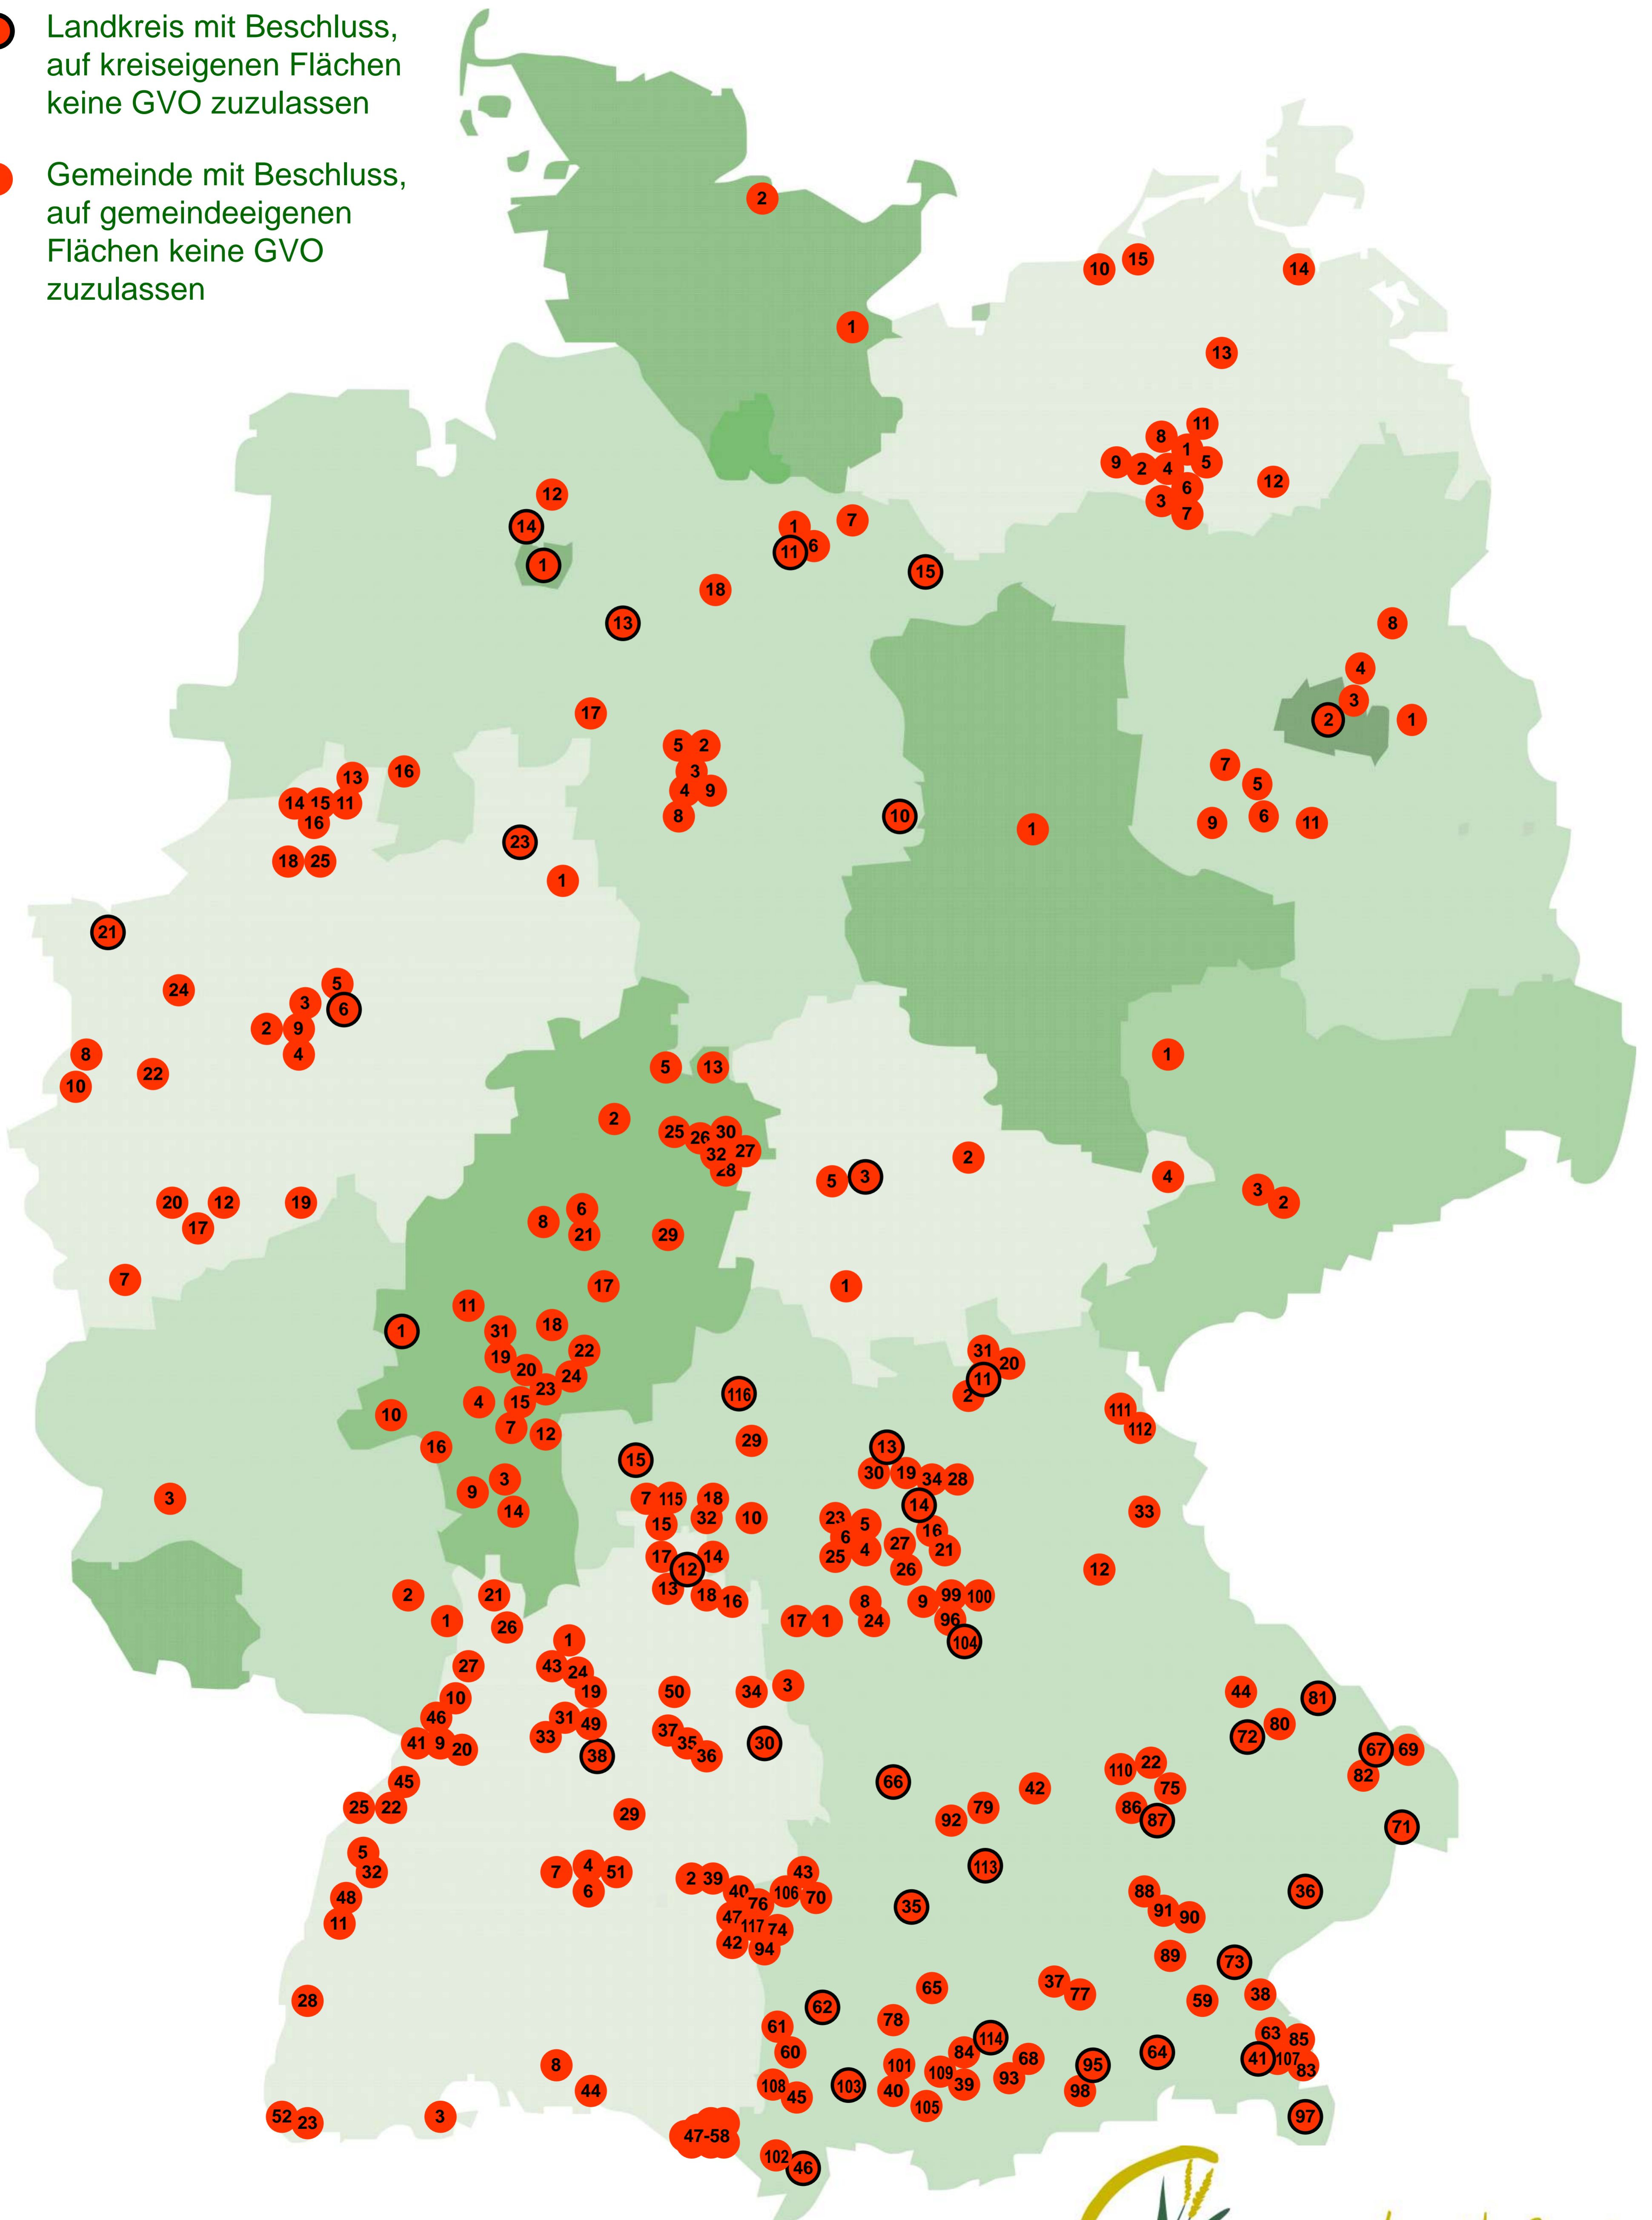

Gentechnikfreie Kommunen in Deutschland

Stand: 25. Juli 2012

- Landkreis mit Beschluss, auf kreiseigenen Flächen keine GVO zuzulassen
- Gemeinde mit Beschluss, auf gemeindeeigenen Flächen keine GVO zuzulassen

Baden-Württemberg

- 1 Bad Rappenau
- 2 Blaubeuren
- 3 Klettgau
- 4 Metzingen
- 5 Mösbach
- 6 Reutlingen
- 7 Tübingen
- 8 Mühlingen-Birkendorf
- 9 Waldbronn
- 10 Weingarten (Baden)
- 11 Lahr (Schwarzwald)
- 12 Main-Tauber-Kreis
- 13 Lauda-Königshofen
- 14 Grünsfeld
- 15 Wertheim
- 16 Creglingen
- 17 Königheim
- 18 Igersheim
- 19 Lauffen a. Neckar
- 20 Karlsbad (Baden)
- 21 Dossenheim
- 22 Bühl (Baden)
- 23 Schopfheim
- 24 Leingarten
- 25 Lichtenau (Baden)
- 26 Nußloch
- 27 Waghäusel
- 28 Freiburg im Breisgau
- 29 Wendlingen am Neckar
- 30 Ostalbkreis
- 31 Ingersheim
- 32 Oberkirch
- 33 Möglingen
- 34 Ellwangen (Jagst)
- 35 Alfdorf
- 36 Schwäbisch Gmünd
- 37 Welzheim
- 38 Landkreis Rems-Murr
- 39 Blaustein
- 40 Ulm
- 41 Ettlingen
- 42 Hüttisheim
- 43 Schwaigern
- 44 Uhldingen-Mühlhofen
- 45 Baden-Baden
- 46 Karlsruhe
- 47 Illerkirchberg
- 48 Friesenheim
- 49 Marbach am Neckar
- 50 Murrhardt
- 51 Dettingen an der Erms
- 52 Steinen

Berlin und Brandenburg

- 1 Strausberg
- 2 Berliner Stadtgüter
- 3 Pankow
- 4 Bernau bei Berlin
- 5 Brück
- 6 Linthe
- 7 Golzow
- 8 Eberswalde
- 9 Belzig
- 10 Panketal
- 11 Nuthe-Urstromtal

Bremen

- 1 Hansestadt Bremen

Mecklenburg-Vorpommern

- 1 Röbel
- 2 Fincken
- 3 Zepkow
- 4 Bollewick
- 5 Buchholz (bei Röbel)
- 6 Kambs
- 7 Melz
- 8 Sietow
- 9 Stuer
- 10 Rostock
- 11 Waren (Müritz)
- 12 Neustrelitz
- 13 Malchin
- 14 Greifswald
- 15 Thulendorf